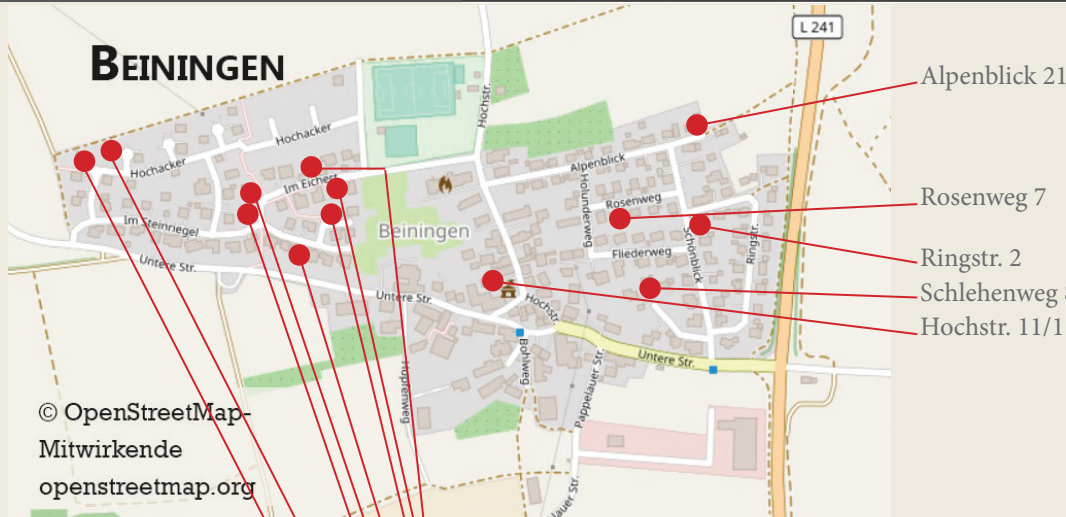

Hochsträß - Dörfer-Flohmarkt & Kunst-Handwerkermarkt

22.5.2022, 13-17 Uhr

Förderverein Blaubeurer Hochsträss e.V.

© OpenStreetMap-
Mitwirkende
openstreetmap.org

- Alpenblick 21
- Rosenweg 7
- Ringstr. 2
- Schlehenweg 8
- Hochstr. 11/1
- Im Eichert 16
- Im Eichert 13
- Im Eichert 29
- Im Eichert 30
- Im Eichert 22
- Im Eichert 24
- Hochacker 48
- Hochacker 50

- Kirchenacker 28 Kindersachen
- Kirchenacker 25 Gemischtes, Kleidung
- Kirchenacker 22 Gemischtes, Bücher/DVDs, Spiele
- Kirchenacker 22 Kuchen, Waffeln (Klasse 7b JHG)
- Talbrunnenweg 1 Ersatzteile: Land + Forst, Hydraulik
Oltimer
Handgemachte frische Holzofenpizza
für den guten Zweck
- An der Linde 2 Tupperware
- Obere Straße 4 Kindersachen
- Lerchenweg 10 Schmuck, Bilder ; Bücher/DVDs
- Obere Straße 10 Alles rund ums Holz; Bücher
- Obere Straße 28 Gemischtes
- Römerstraße 35 Gemischtes
- Obere Straße 47 Gemischtes, Kindersachen, Klei-
dung, Bücher/DVDs
- Ringinger Str. 29 Ton & Beton
- Ringinger Str. 29 Kindersachen; Kleidung, Bücher/
DVDs
- Ringinger Str. 29 Gemischtes, Möbel
- Ringinger Str. 20 Schönes aus Beton
- Gemischtes, Bücher/DVDs, Klei-
dung, Spiele