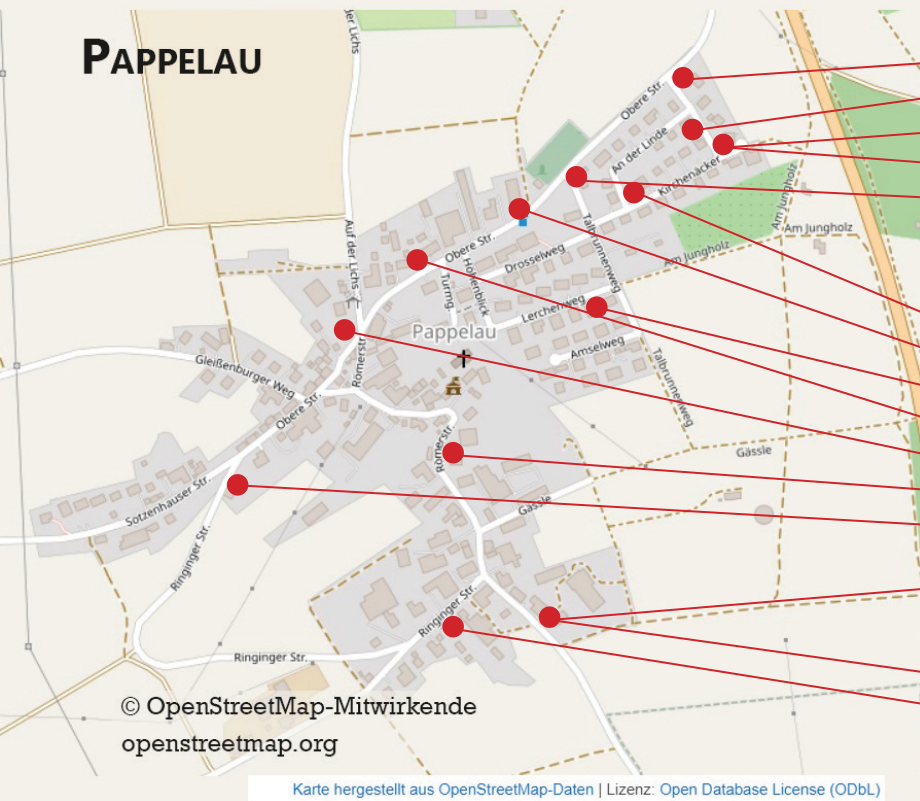

Hochsträß - Dörfer-Flohmarkt & Kunst-Handwerkermarkt

22.5.2022, 13-17 Uhr

Förderverein Blaubeurer Hochsträss e.V.

- Kirchenacker 28 Kindersachen
- Kirchenacker 25 Gemischtes, Kleidung
- Kirchenacker 22 Gemischtes, Bücher/DVDs, Spiele
- Kirchenacker 22 Kuchen, Waffeln (Klasse 7b JHG)
- Talbrunnenweg 1 Ersatzteile: Land + Forst, Hydraulik
  Oltimer
  Handgemachte frische Holzofenpizza
  für den guten Zweck
- An der Linde 2 Tupperware
- Obere Straße 4 Kindersachen
- Lerchenweg 10 Schmuck, Bilder ; Bücher/DVDs
- Obere Straße 10 Alles rund ums Holz; Bücher
- Obere Straße 28 Gemischtes
- Römerstraße 35 Gemischtes
- Obere Straße 47 Gemischtes, Kindersachen, Klei-
  dung, Bücher/DVDs
- Ringinger Str. 29 Ton & Beton
- Ringinger Str. 29 Kindersachen; Kleidung, Bücher/
  DVDs
- Ringinger Str. 29 Gemischtes, Möbel
- Ringinger Str. 20 Schönes aus Beton
- Gemischtes, Bücher/DVDs, Klei-
  dung, Spiele

ZEIG UNS, WAS DU HAST!

Kontakt: info@foerderverein-hochstraess.de
www.foerderverein-hochstraess.de